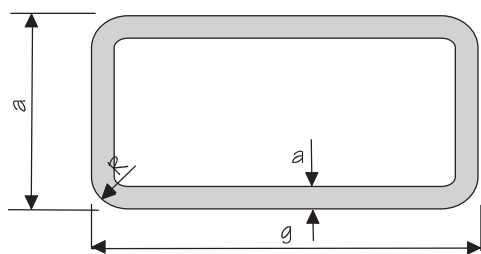

PROFILE ZAMKNIĘTE PROSTOKĄTNE - tabela 2 z 2 (szerokość a < 100 mm)

$$R=(2+3) \cdot s$$

(Szerokość a < 100 mm)

EN 10219

Wymiar a x b [mm]	Masa 1mb [kg/m]							
	Grubość ścianki s [mm]							
	2	3	4	5	6	8	10	12,5
100 x 20	3,64	5,22	-	-	-	-	-	-
100 x 30	3,95	5,69	7,39	-	-	-	-	-
100 x 40	4,26	6,16	8,02	-	-	-	-	-
100 x 50	4,48	6,63	8,65	10,5	12,27	-	15,5	-
100 x 60	-	7,10	9,28	11,3	13,21	-	-	-
100 x 80	-	8,04	10,5	12,8	15,1	-	18,87	-
120 x 40	4,79	7,10	9,28	11,3	-	-	-	-
120 x 50	-	7,54	9,95	12,05	-	-	-	-
120 x 60	-	8,01	10,5	12,8	15,1	18,9	24,3	-
120 x 80	-	8,99	11,8	14,4	16,98	21,4	25,66	-
140 x 60	-	8,99	11,8	14,4	16,98	-	-	-
140 x 70	-	9,43	12,36	15,19	17,92	-	-	-
140 x 80	-	9,90	12,99	15,98	18,9	23,9	28,7	-
150 x 50	-	8,99	11,8	14,4	-	-	-	-
150 x 75	-	-	-	16,37	19,34	24,5	-	-
150 x 100	-	11,31	14,87	18,33	21,69	27,67	33,41	-
160 x 80	-	10,8	14,25	17,55	20,75	26,41	31,84	-
160 x 90	-	-	-	18,33	21,69	27,67	33,41	-
180 x 80	-	11,73	15,4	19,12	22,63	28,92	-	-
180 x 100	-	-	-	20,69	24,52	31,43	38,12	-
180 x 120	-	-	-	-	-	-	41,26	-
200 x 80	-	-	16,76	20,69	24,52	31,43	-	-
200 x 100	-	13,7	18,01	22,26	26,4	33,9	41,26	-
200 x 120	-	-	-	23,83	28,29	36,46	44,4	-
200 x 150	-	-	-	26,18	31,11	40,23	49,11	-
220 x 120	-	-	-	-	30,17	38,97	47,54	-
250 x 100	-	16,02	21,28	26,18	31,11	40,23	49,11	-
250 x 150	-	-	-	30,11	35,82	46,51	56,96	72,3
260 x 140	-	-	-	-	35,82	46,51	56,96	72,3
260 x 180	-	-	-	-	39,59	51,53	63,24	-
300 x 100	-	-	-	30,41	35,82	46,51	56,96	72,3
300 x 150	-	-	-	33,87	40,5	52,8	-	-
300 x 200	-	-	-	38,0	45,2	59,1	72,7	91,9
2400 x 200	-	-	-	45,58	54,7	71,6	88,4	112
400 x 300	-	-	-	-	-	84,2	104	-
500 x 300	-	-	-	-	-	-	122	151