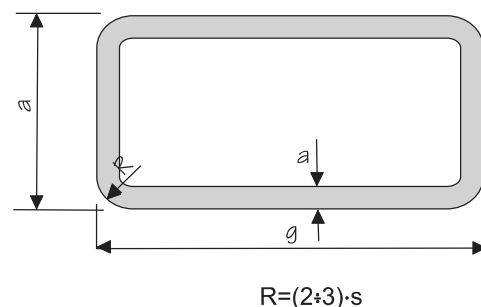

# PROFILE ZAMKNIĘTE PROSTOKĄTNE - tabela 1 z 2 (szerokość a < 100 mm)

(Szerokość a < 100 mm)

EN 10219

Wymiar a x b [mm]	Masa 1mb [kg/m]					
	Grubość ścianki s [mm]					
	1,5	2	2,5	3	4	5
20 x 10	0,632	0,81	-	-	-	-
20 x 15	0,75	0,967	-	-	-	-
25 x 10	0,75	-	-	-	-	-
25 x 15	0,868	1,12	-	-	-	-
25 x 20	0,985	1,28	-	-	-	-
30 x 10	0,868	1,12	-	-	-	-
30 x 15	0,985	1,28	-	-	-	-
30 x 20	1,10	1,44	-	1,921	-	-
30 x 25	1,22	1,59	-	-	-	-
35 x 15	1,10	1,44	-	-	-	-
35 x 20	1,22	1,59	-	-	-	-
35 x 25	1,34	1,75	-	-	-	-
40 x 10	1,10	1,44	-	-	-	-
40 x 15	1,22	1,59	-	-	-	-
40 x 20	1,34	1,75	2,15	2,39	-	-
40 x 25	1,46	1,91	2,31	-	-	-
40 x 30	1,57	2,07	2,54	2,86	-	-
45 x 25	1,57	2,07	-	-	-	-
50 x 20	1,57	2,07	2,54	2,86	-	-
50 x 25	1,69	2,22	2,74	3,10	-	-
50 x 30	1,81	2,38	2,93	3,33	4,25	-
50 x 40	-	2,69	3,33	3,80	4,88	-
60 x 20	1,81	2,38	-	3,33	-	-
60 x 30	2,05	2,69	3,33	3,80	4,88	-
60 x 40	-	3,01	3,72	4,28	5,51	6,559
70 x 30	-	3,01	-	4,37	5,78	-
70 x 40	-	3,32	-	4,75	6,14	7,344
70 x 50	-	3,64	-	5,22	6,76	-
80 x 20	-	3,01	-	4,28	-	-
80 x 30	-	3,32	-	4,75	-	-
80 x 40	-	3,64	4,50	5,22	6,76	8,13
80 x 50	-	3,995	4,90	5,69	7,39	8,91
80 x 60	-	4,26	5,29	6,16	8,02	9,70
90 x 50	-	-	-	6,31	8,02	9,70